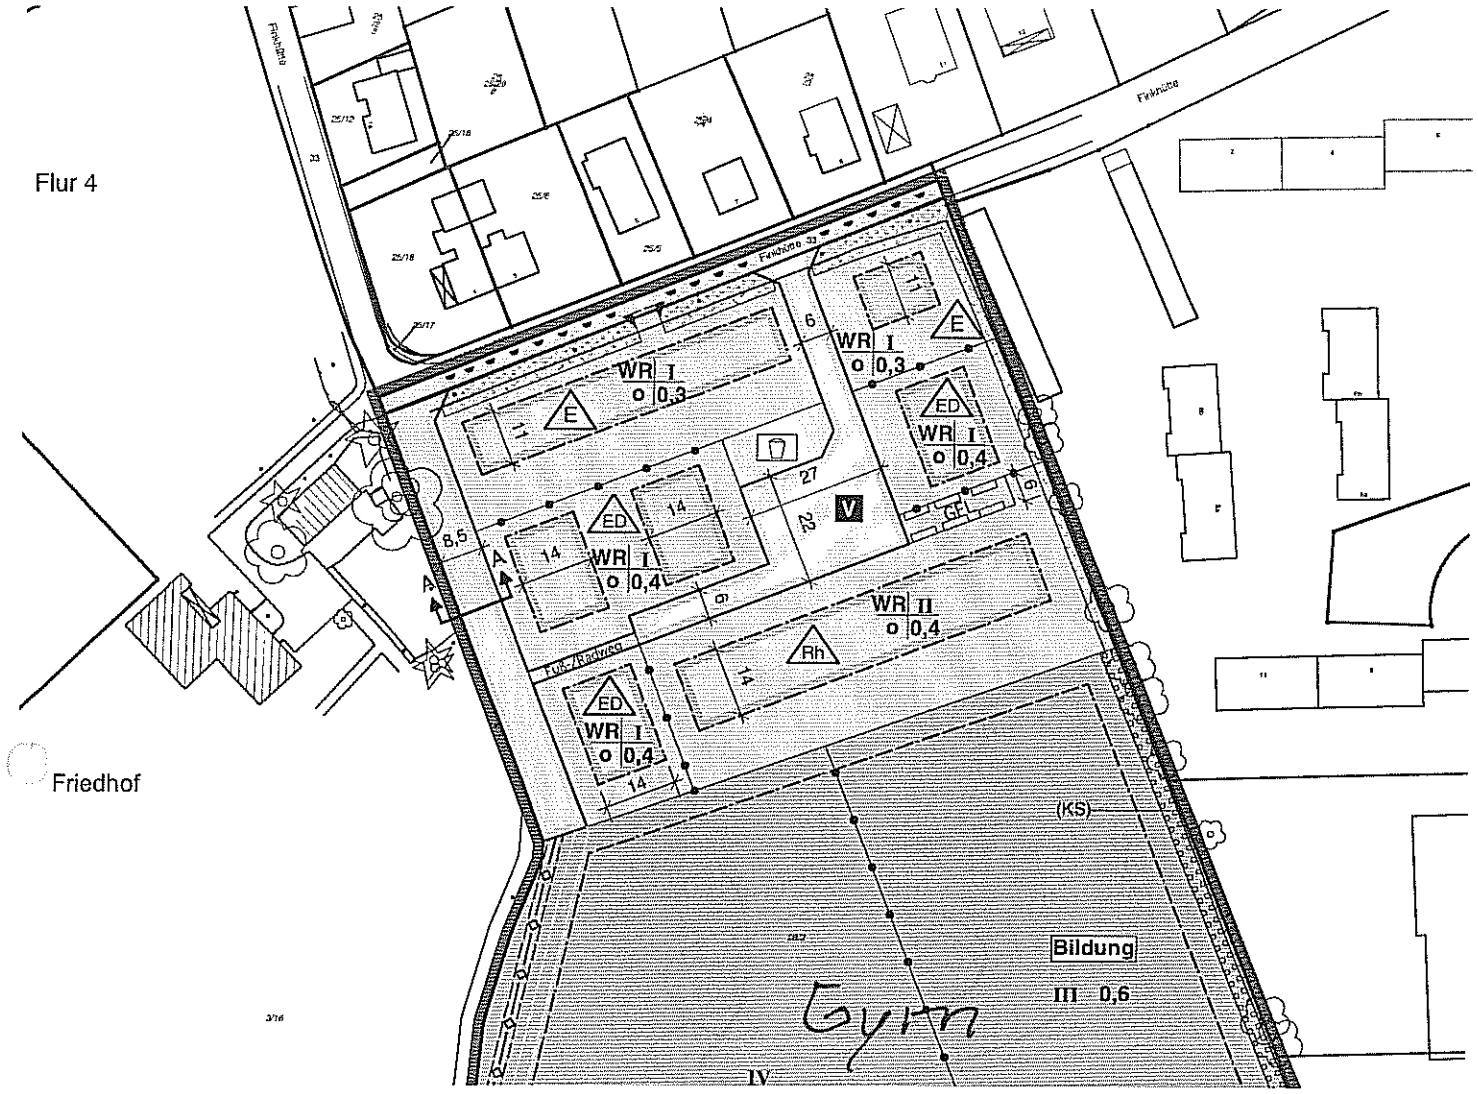

Flur 4

B 54 - l. Änd.