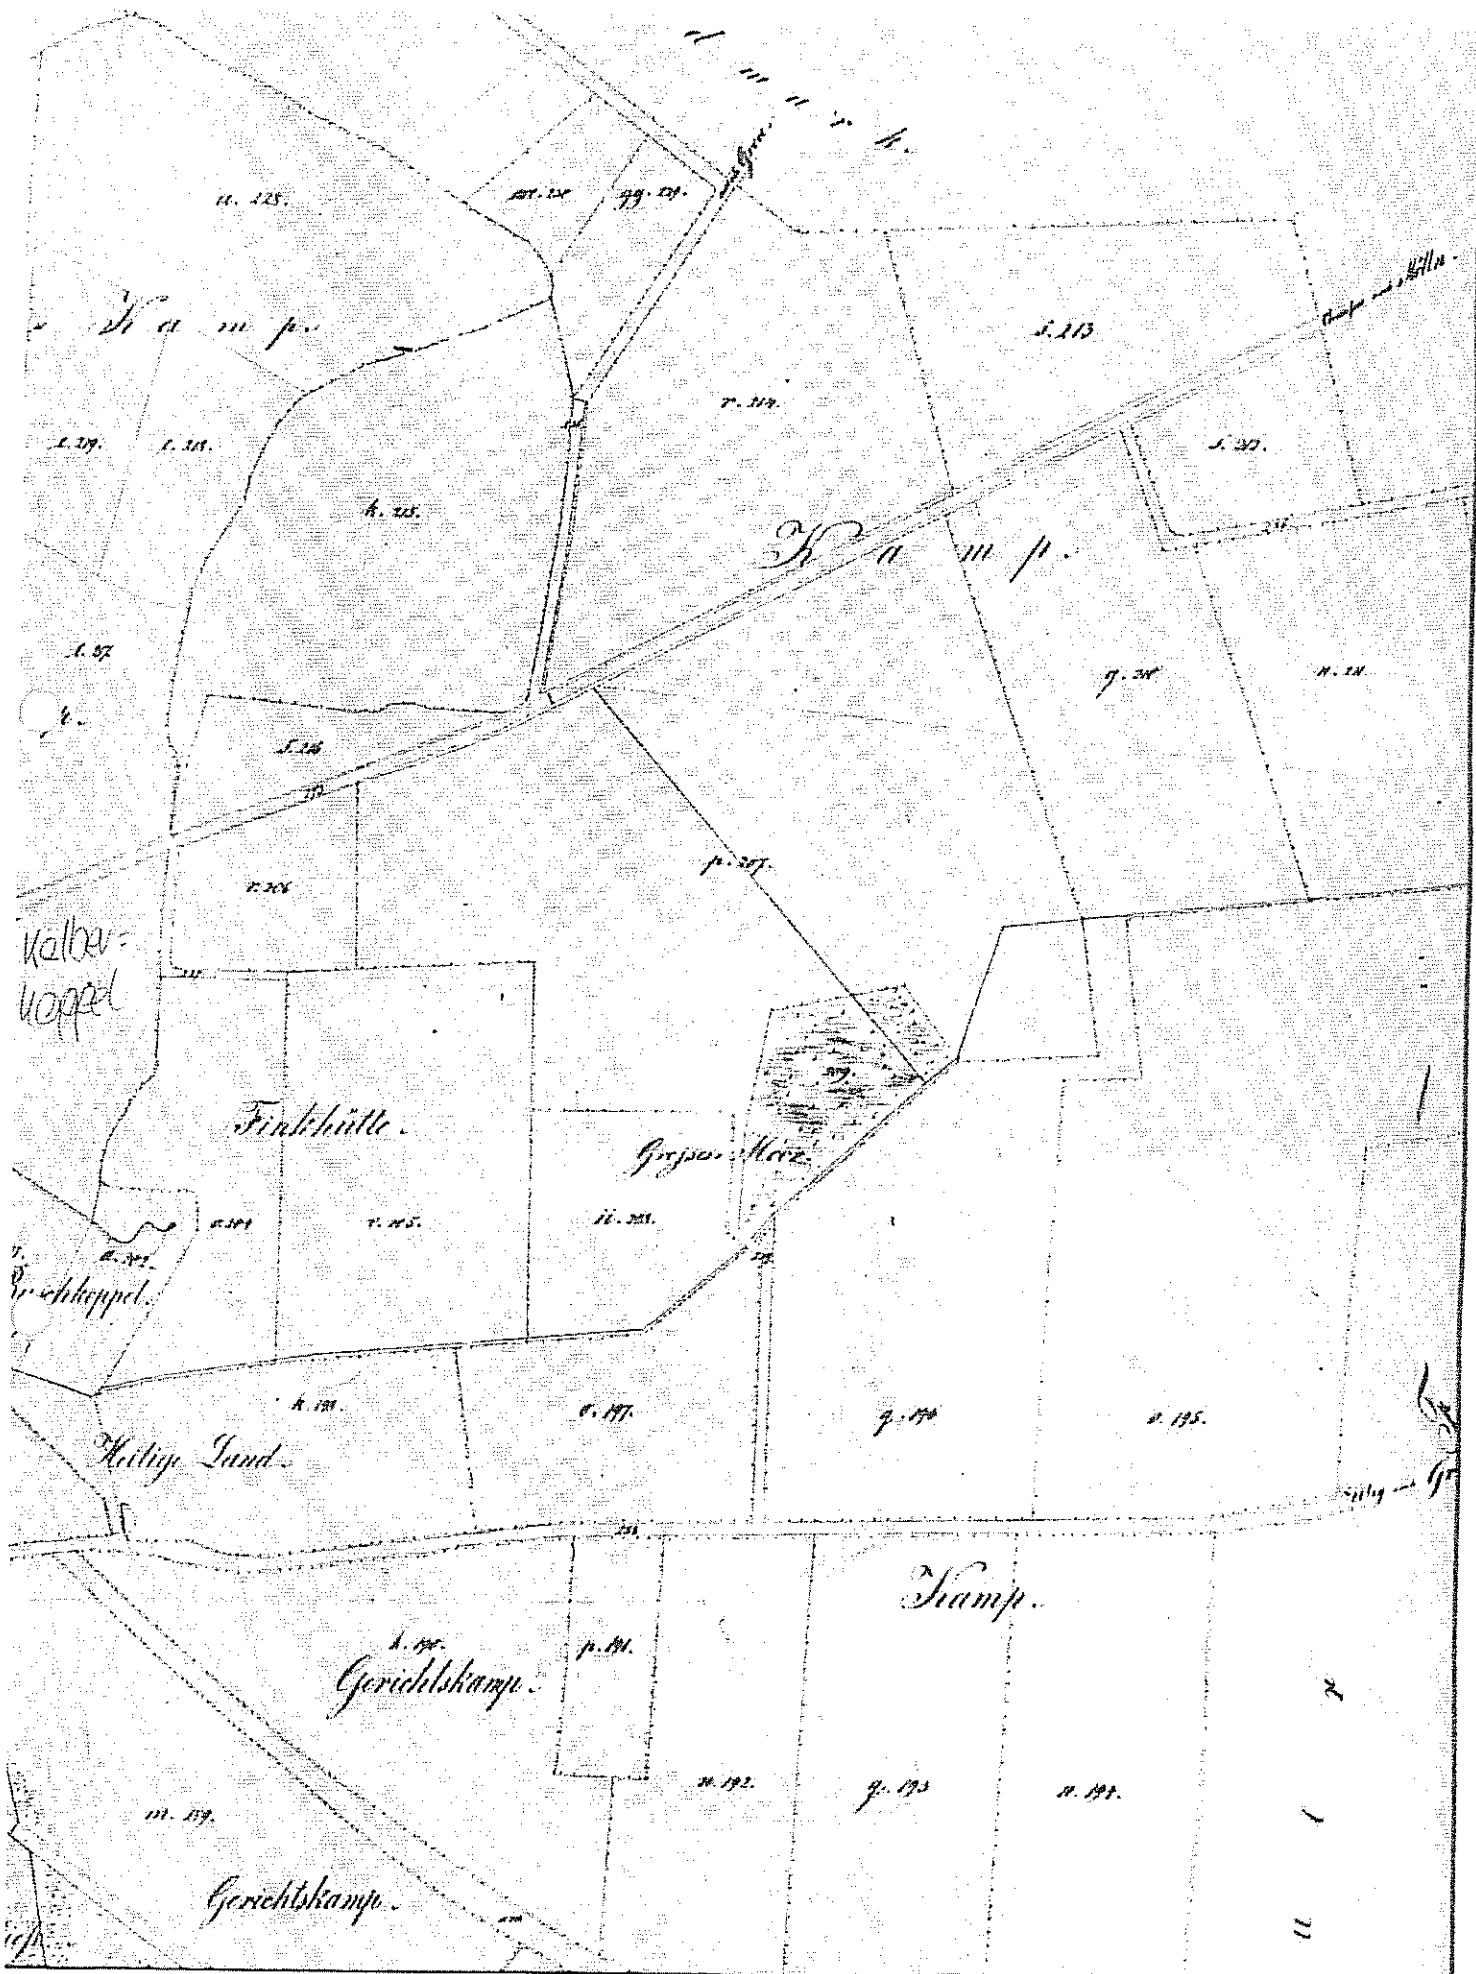

Stadtkarte Schwarzweber V 35, 1845-1846