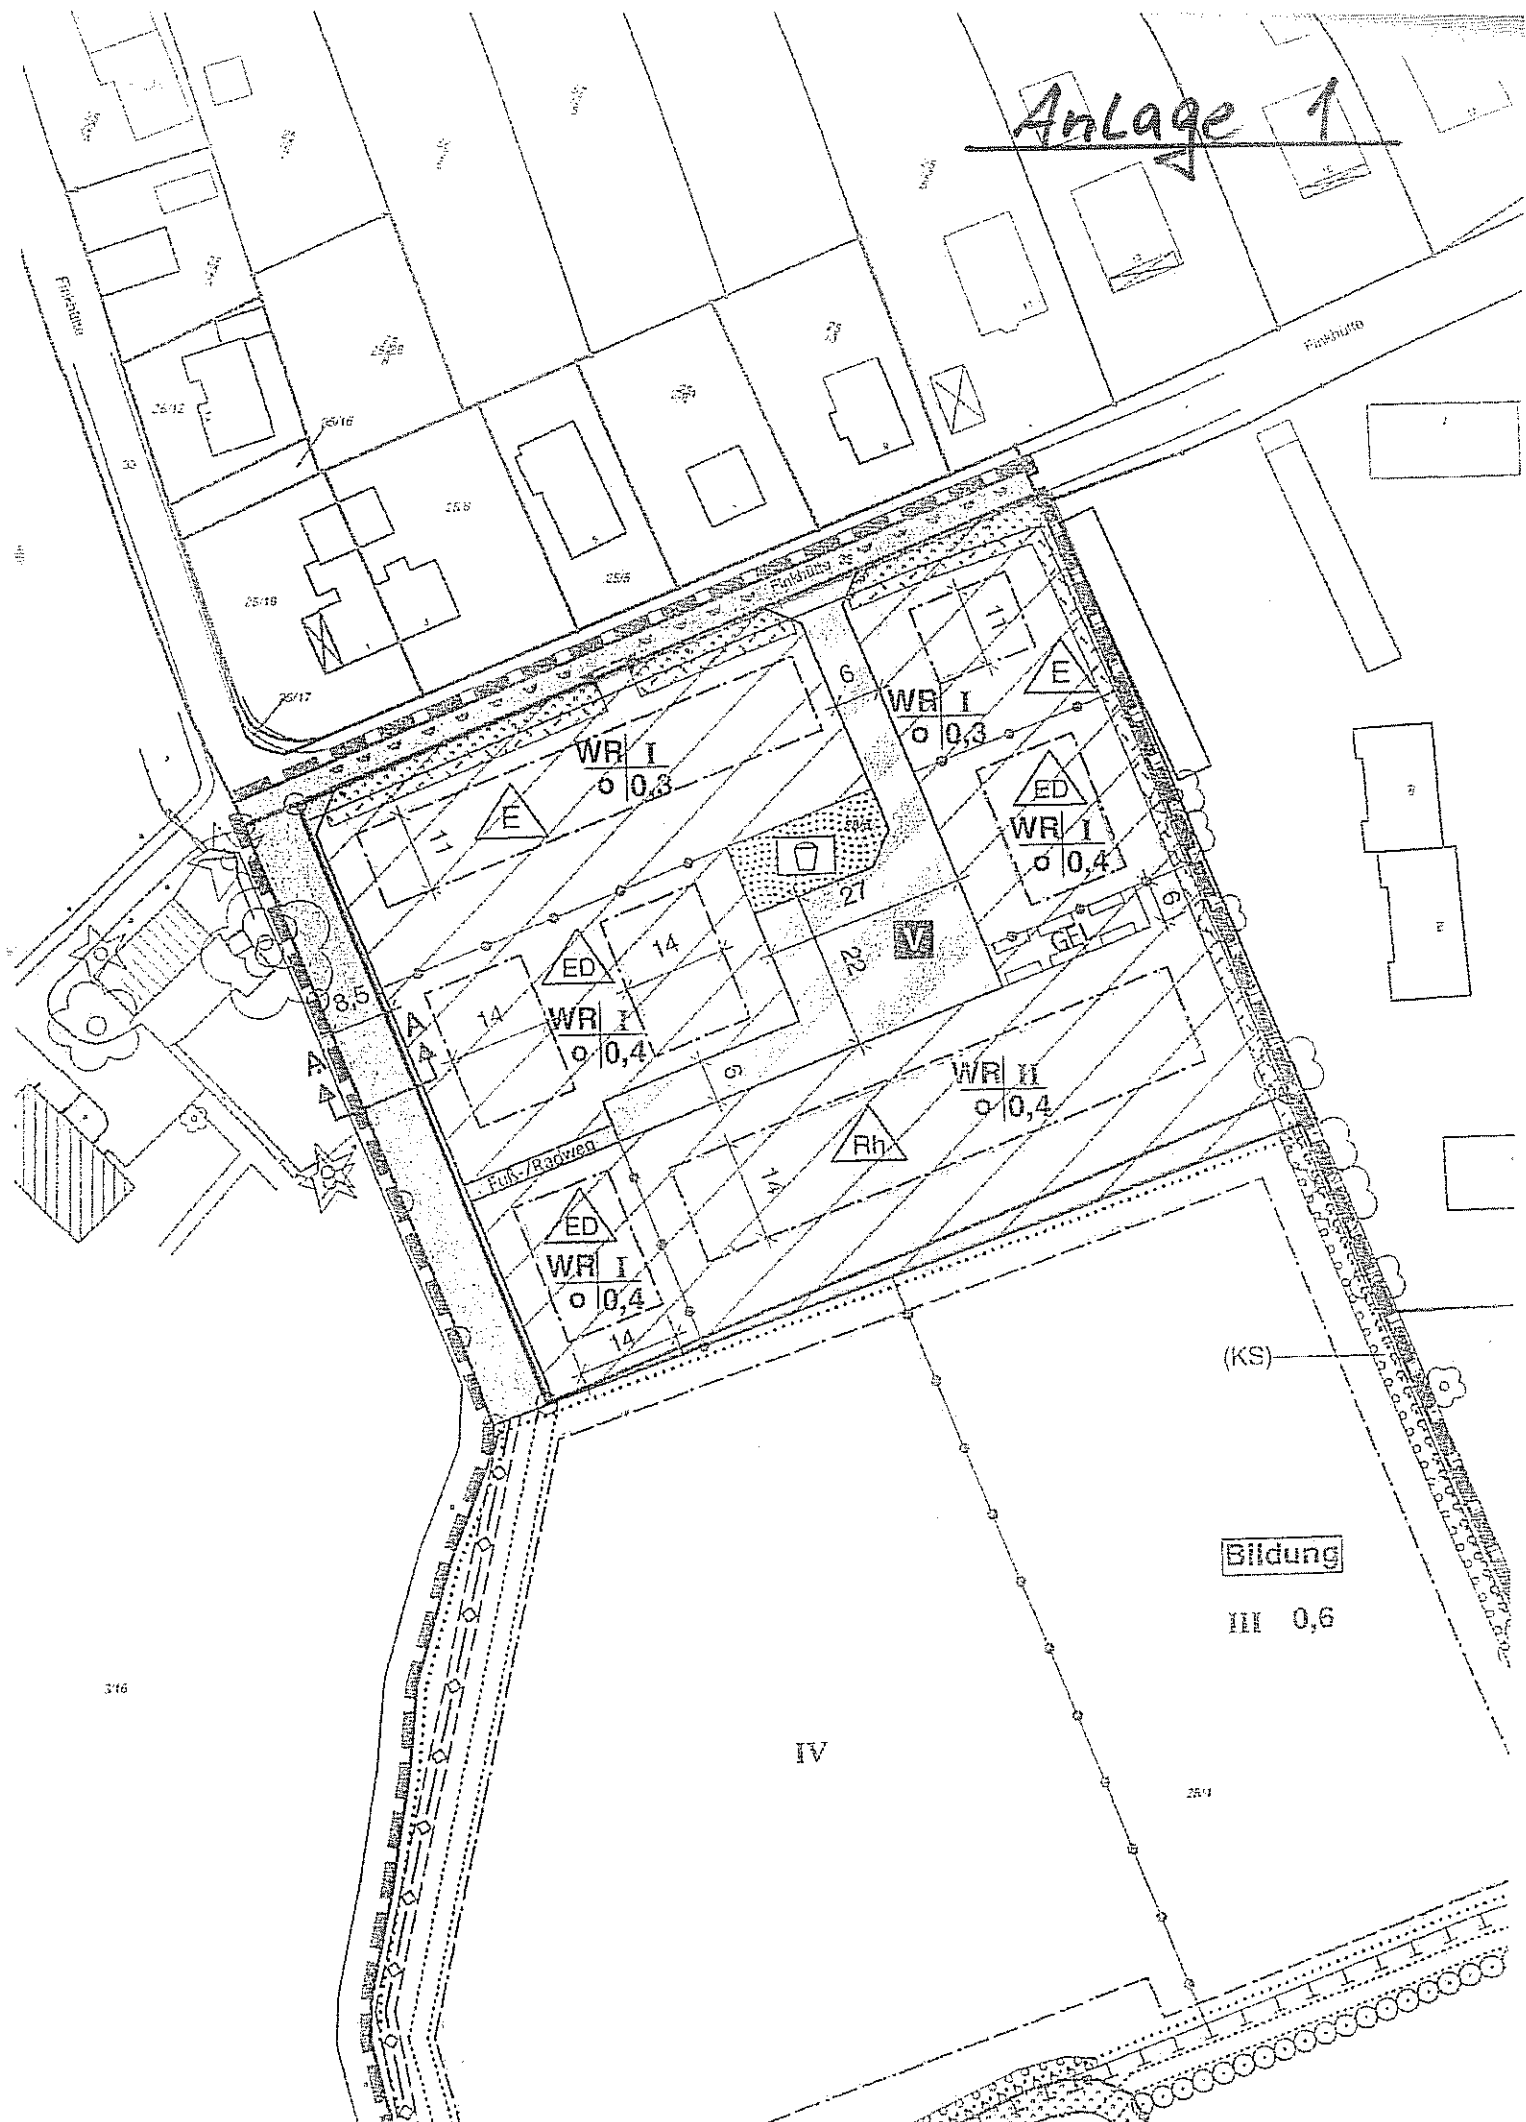

Anlage 1

316

(KS)

Bildung

III 0,6

IV

25/1